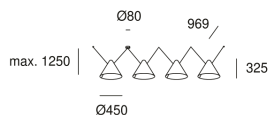

LICHTTECHNISCHE DATEN

Lampenfassung: 4 x E27

LÜFTUNGSEIGENSCHAFTEN

Eingesetzte Leistun: 92W

Bewertungsstandard Wert Dienstleistung: EN 60879:2019

LOGISTIK

Nettogewicht (Kg): 5.99

Gewicht in kg (verpackt): 16.35